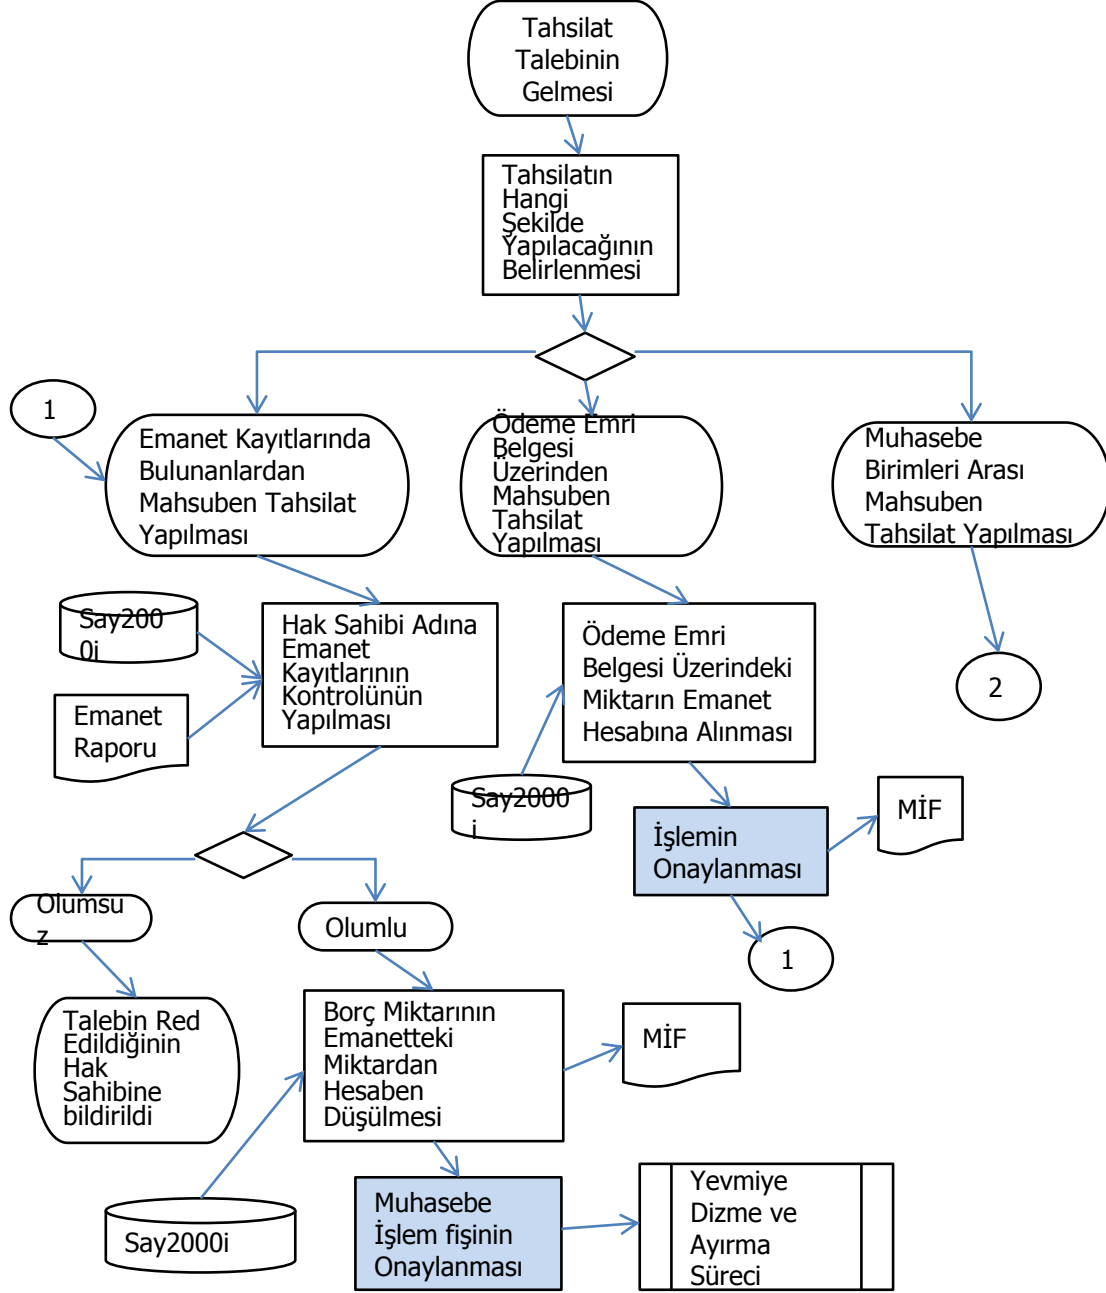

Mahsuben Tahsilat Süreci

Hazırlayan: Metin AKÇAY Defterdarlık Uzmanı	Onaylayan: Hayriye İLBAN Muhasebe Müdürü
---	--

Mahsuben Tahsilat Süreci

Hazırlayan: Metin AKÇAY	Onaylayan: Hayriye İLBAN
Defterdarlık Uzmanı	Muhasebe Müdürü