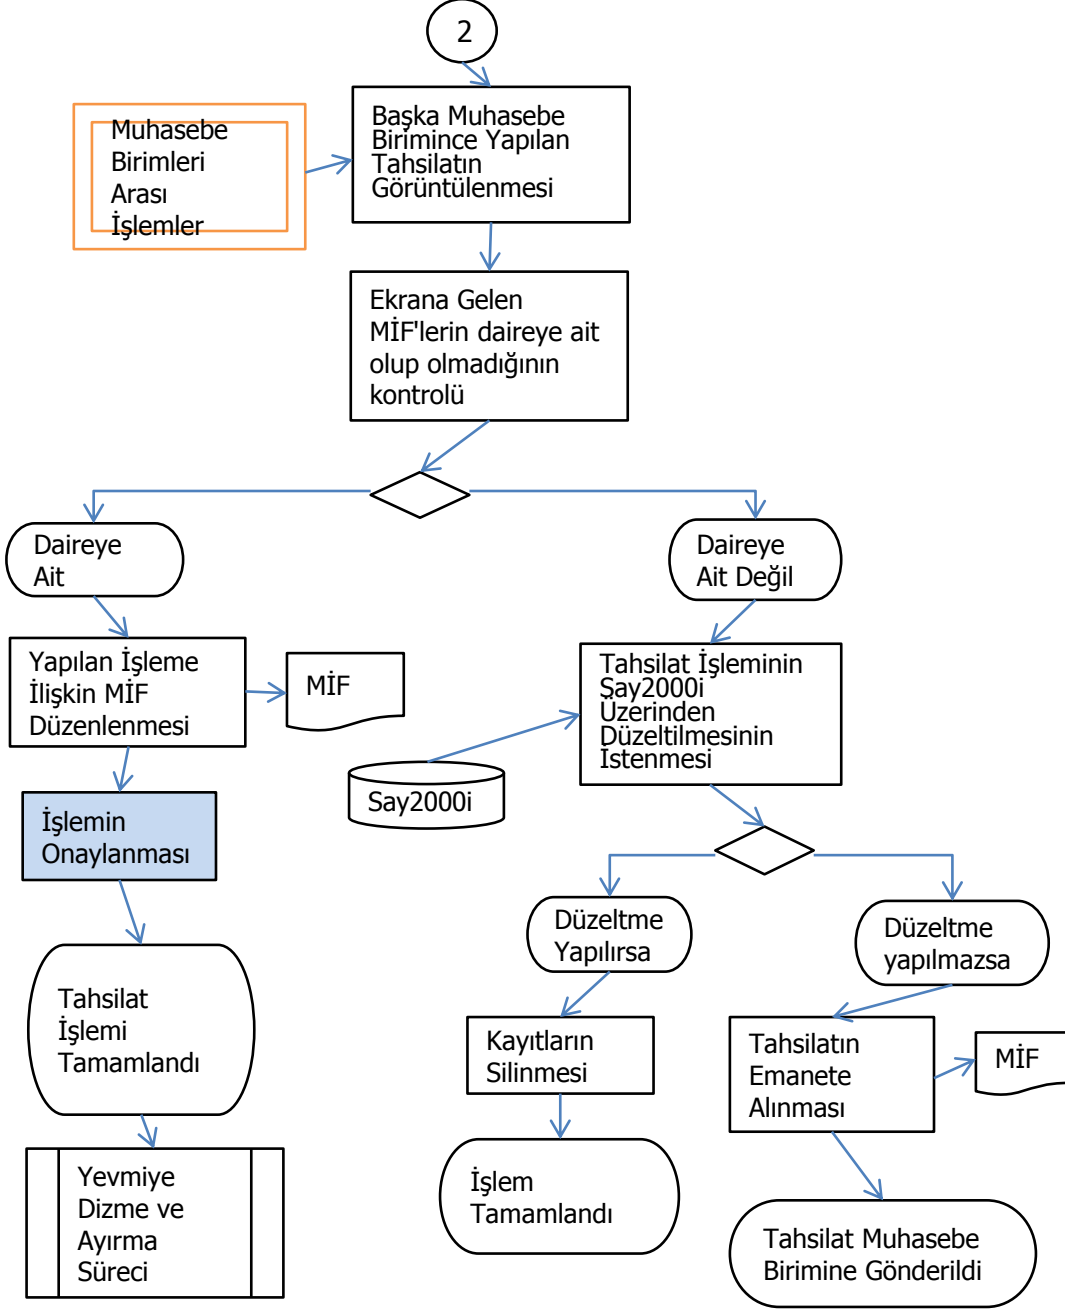

Mahsuben Tahsilat Süreci

Hazırlayan: Metin AKÇAY Defterdarlık Uzmanı	Onaylayan: Hayriye İLBAN Muhasebe Müdürü
---	--

Mahsuben Tahsilat Süreci

Hazırlayan: Metin AKÇAY	Onaylayan: Hayriye İLBAN
Defterdarlık Uzmanı	Muhasebe Müdürü