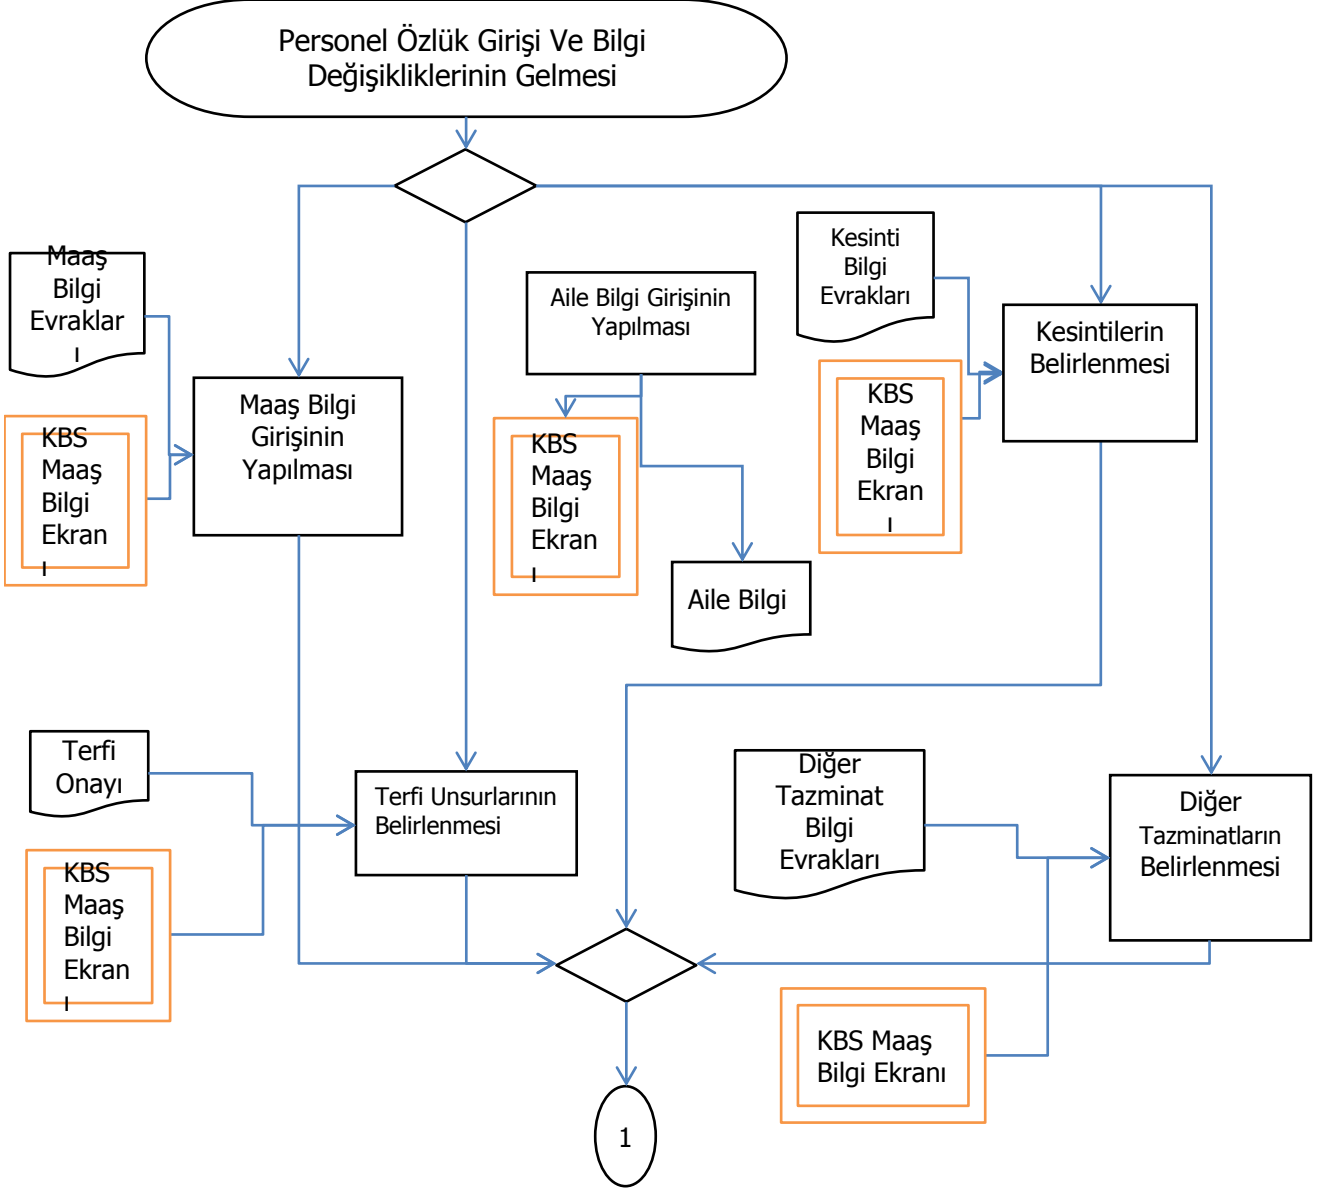

Yalova Defterdarlığı
Personel Müdürlüğü

Maaş İşlemleri Süreci

Hazırlayan: Araştırmacı Mustafa ÖZEN

Onaylayan: Personel Müdürü İbrahi ATALAY

Yalova Defterdarlığı
Personel Müdürlüğü

Maaş İşlemleri Süreci

Hazırlayan: Araştırmacı Mustafa ÖZEN

Onaylayan: Personel Müdürü İbrahi ATALAY