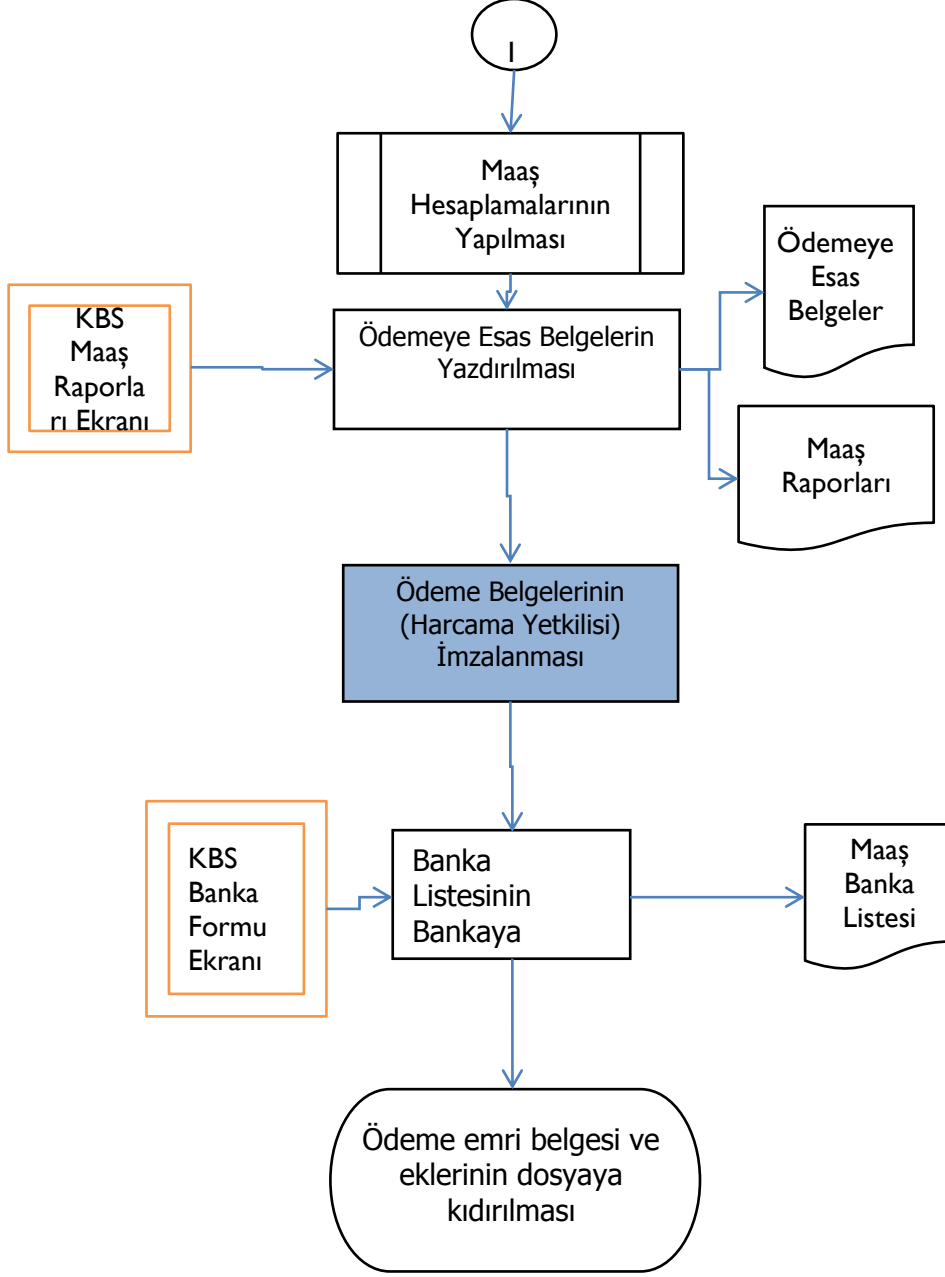

Yalova Defterdarlığı
Personel Müdürlüğü

Maaş İşlemleri Süreci

Hazırlayan: Araştırmacı Mustafa ÖZEN

Onaylayan: Personel Müdürü İbrahi ATALAY

Yalova Defterdarlığı
Personel Müdürlüğü

Maaş İşlemleri Süreci

Hazırlayan: Araştırmacı Mustafa ÖZEN